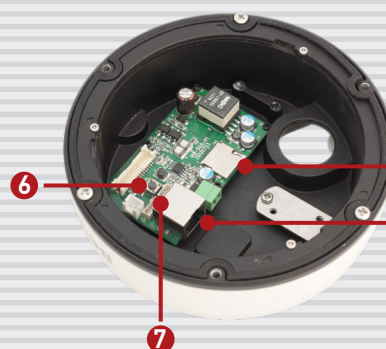

# B1510DV

Уличная антивандальная  
камера с ИК-подсветкой

- 1/3" КМОП-сенсор Sony с технологией Exmor™
- До 25 кадров в секунду при разрешении 1280x960
- Одновременное кодирование: H.264/MJPEG
- Степень пыле- и влагозащиты IP66
- Режим "День/Ночь" и электромеханический ИК-фильтр
- ИК-подсветка с дальностью до 20 метров
- Варифокальный объектив с АРД
- Поддержка WDR (цифровой)
- Многозонный детектор движения
- Поддержка карт памяти MicroSDHC
- Поддержка технологии PoE

B1510DV – ЭТО УЛИЧНАЯ АНТИВАНДАЛЬНАЯ IP-КАМЕРА С ИК-ПОДСВЕТКОЙ И ПОДДЕРЖКОЙ РЕЖИМА "ДЕНЬ/НОЧЬ" ДЛЯ ОРГАНИЗАЦИИ КРУГЛОСУТОЧНОГО ВИДЕОНАБЛЮДЕНИЯ. КАМЕРА ОСНАЩЕНА 1.3-МЕГАПИКСЕЛЬНЫМ СЕНСОРОМ SONY EXMOR™ И ОБЕСПЕЧИВАЕТ ВЫСОКОЕ КАЧЕСТВО ИЗОБРАЖЕНИЯ ДАЖЕ В УСЛОВИЯХ СЛАБОГО ОСВЕЩЕНИЯ.

- 1 - Объектив
- 2 - Датчик света
- 3 - ИК-подсветка
- 4 - Винт регулировки фокуса
- 5 - Винт регулировки угла обзора

- 6 - Сброс настроек
- 7 - Разъем для подключения внешнего кабеля
- 8 - Сетевой разъем
- 9 - Слот MicroSDHC