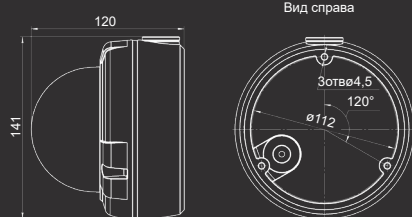

* Источник питания в комплект поставки не входит и приобретается отдельно.

** Для питания камеры по PoE, внутри ее корпуса предусмотрен разъем для сетевого кабеля (см. Руководство по подключению).

Внимание! При покупке изделия проверяйте комплектацию и отсутствие механических повреждений. Характеристики изделия могут быть изменены без предварительного уведомления.